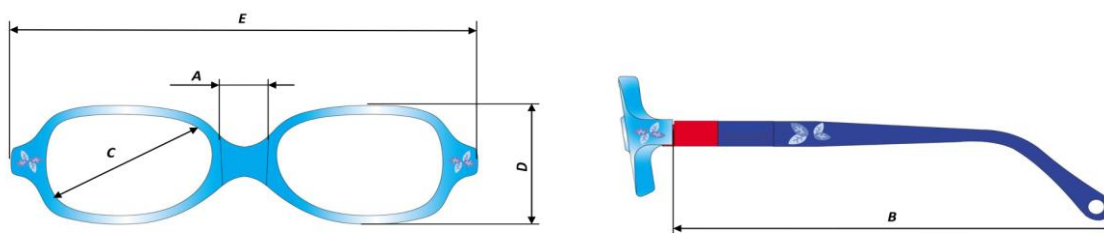

ТЕХНИЧЕСКИЕ ПАРАМЕТРЫ ОПРАВ коллекции FUN-KIDS

НОМЕР МОДЕЛИ	Ширина перемычки, мм	Длина заушника, мм	РАМКА		
			Ширина светового проема рамки, мм	Высота рамки, мм	Ширина оправы по рамке, мм
			-А-	-В-	-С-
FH-01	18	135	49	25	130
FH-02	16	130	49	26	113
FH-03	17	140	50	26	118
FH-04	17	120	43	29	114
FH-05	18	125	44	32	115
FH-06	18	125	44	26	120
FH-07	15	125	45	35	115
FH-08	17	125	45	31	117
FH-09	18	125	45	26	120
FH-10	16	125	45	31	121
FH-11	17	125	46	25	125
FH-12	17	125	47	26	122
FH-13	16	127	47	25	122
FH-14	17	130	48	27	119
FH-15	17	120	46	26	120
FH-16	18	125	44	29	118
FH-17	18	120	46	33	120
FH-18	18	125	47	29	125
FH-19	18	125	43	28	116
FH-20	18	130	41	30	114
FH-21	18	130	45	32	121
FH-22	18	140	52	31	131
FH-23	14	115	38	33	106

FH-24	15	120	45	34	117
FH-25	14	118	45	30	115
FH-26	15	125	47	38	123